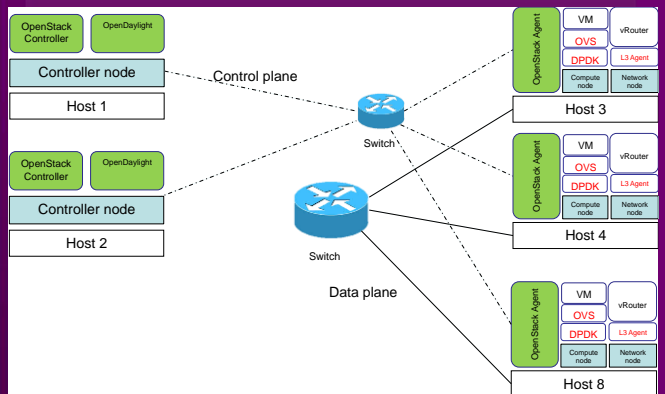

軟體定義網路、雲端計算、服務中心網路、無線行動網路、多媒體傳輸

目前研究計劃:

- (1) 服務中心網路：下一代網路架構，以服務名稱對網路做服務的要求。而服務由虛擬機來實現，常被要求的服務將被自動快取在近端網路，來減少服務延遲。
- (2) 網路功能虛擬平台：使用OpenStack以及軟體定義網路架構網路功能虛擬平台，並將過去以硬體實現在網路功能以軟體方式來運作。可減少成本及增加彈性。
- (3) 虛擬實境無線傳輸：目前虛擬實境設備皆由有線的方式傳輸顯示資訊，為改善使用者經驗，此顯示資訊將由無線技術來串流，善用可用頻寬來提供流暢畫面。

服務中心網路

網路功能虛擬平台

虛擬實境無線傳輸