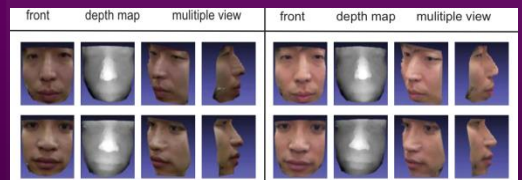

研究領域

無線網路、行動網路、智慧型機器人應用、
空間計算問題

研究計畫

- 行動雲端系統之使用者群組規劃
- 三維地質探勘資料建模
- 資安社群之即時話題偵測
- 地域最佳化之行動檔案儲存及分享系統
- 適用於輕度殘障及高齡者照護之智慧型輪椅系統
- 雲端應用層入侵偵測分析機制
- 雲端機敏資料安全存取與外洩防護技術
- 應用立體網路相機之人臉辨識

應用影像航點之機器人視覺歸位系統

室內環境之三維建模技術

三維人臉建模技術

應用模擬影像之室內定位系統